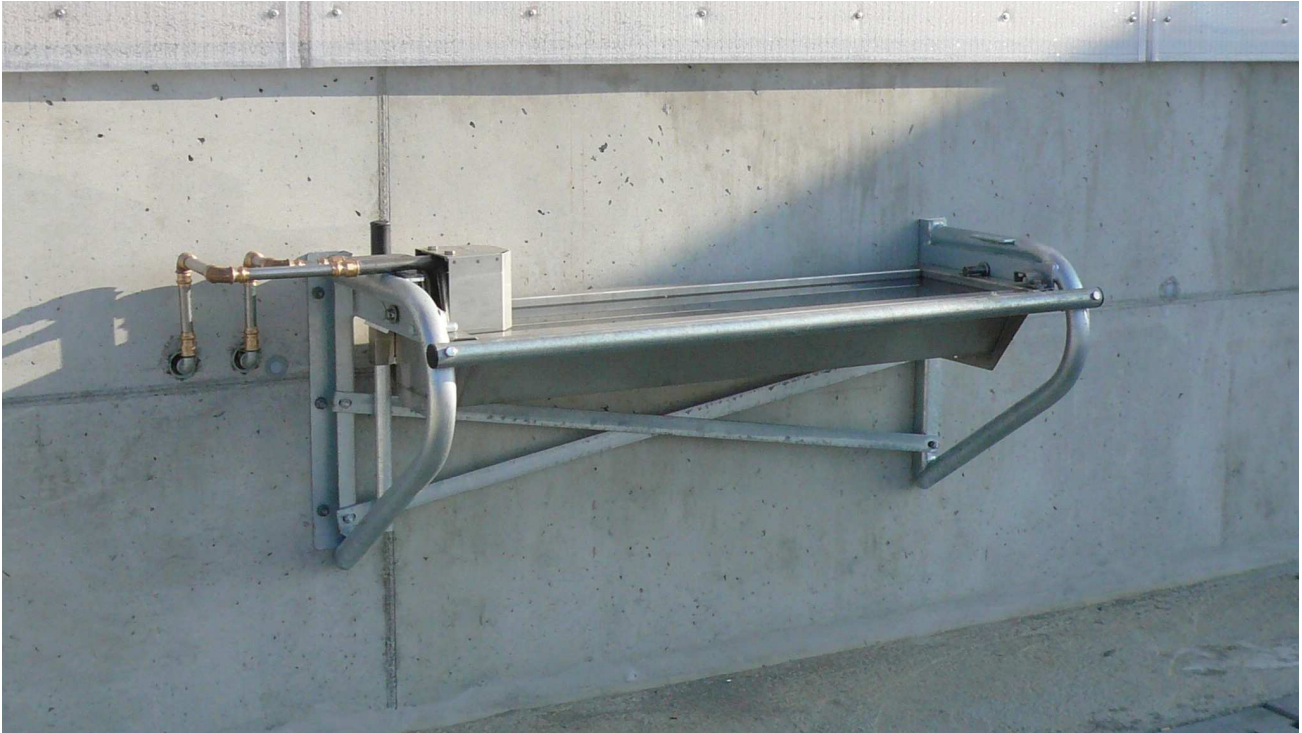

Roth Josef, 4225 Brislach BL

Planung Entwicklung Produktion

MEYER
MEYER AG

GRUPPE
SCHWEIZER AG
Stallbautechnologie Umwelt- und Biogastechnologie

CH-6023 Rothenburg
CH-9536 Schwarzenbach

info@meyergruppe.ch
www.meyergruppe.ch

Telefon **0848 100 800**